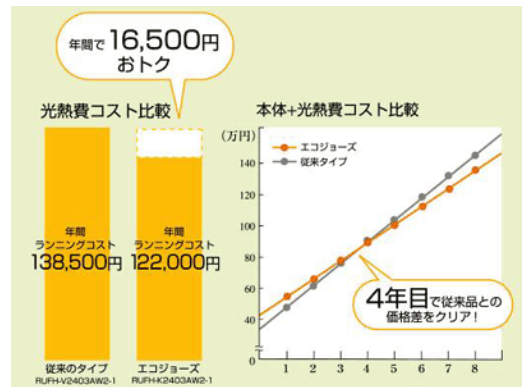

リモコンセット

定価: 381,000円が

¥170.000円!

工事込
税別

お気軽にお越しくださいませ。

水漏れ全般・網戸張替え・トコ取替え・クロス貼替え・屋根葺き替え・外壁塗装
床貼り替え・洗面化粧台取替え・コンロ取替え・給湯器取替え・トイレ取替え
キッチン入れ替え・お風呂入れ替え ほか、エクステリア関係もお任せ下さい!!!

小阪本町のリフォーム屋さん (株)シンエーまで!!

東大阪市小阪本町1-11-12 (三角公園近く)